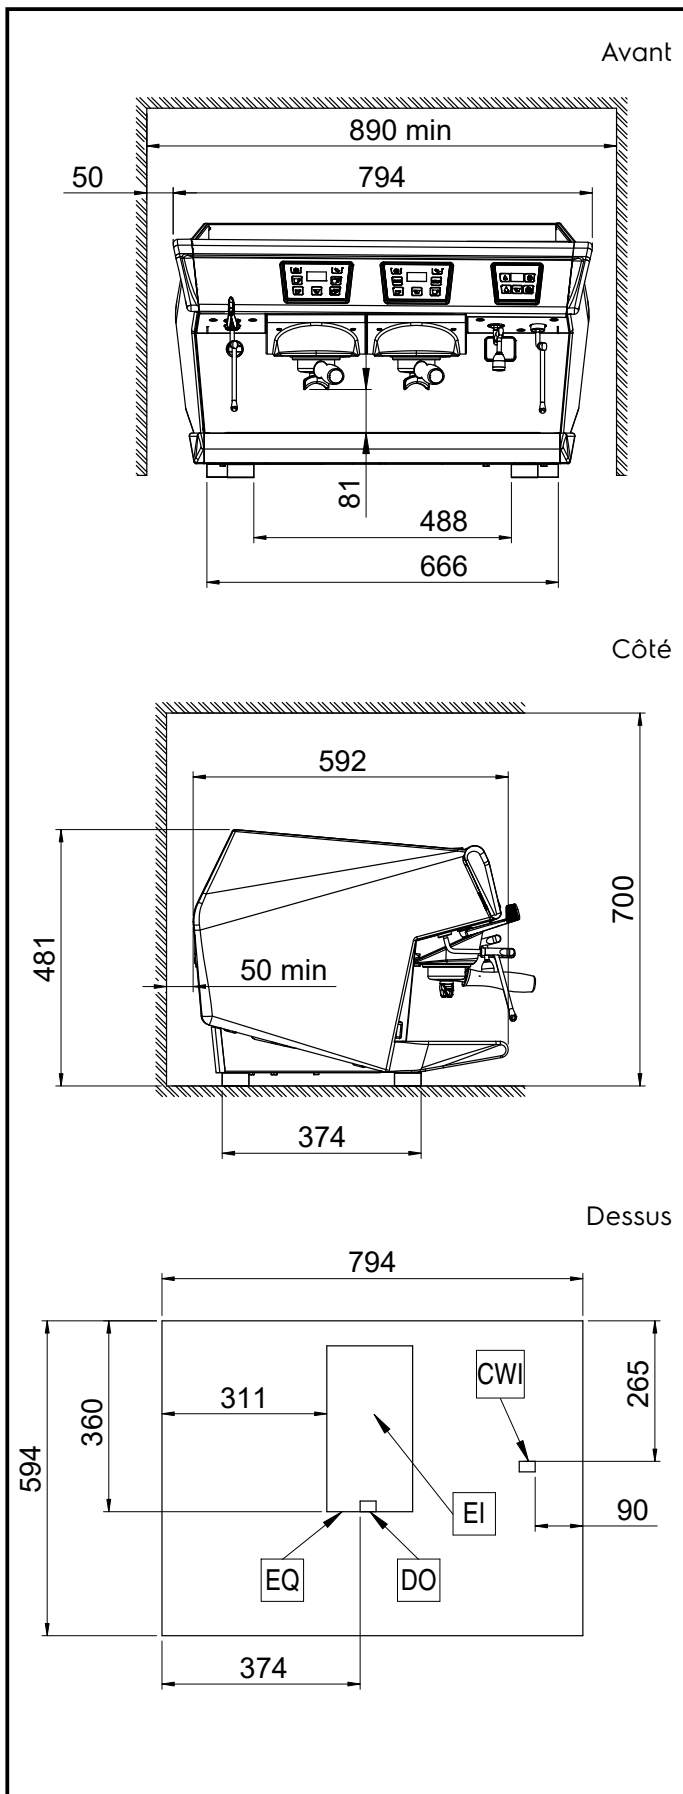

Électrique

Voltage :	
602524 (AURA2DO)	400 V/3N ph/50 Hz
Puissance de raccordement	4.8 kW

Informations générales

Largeur extérieure	794 mm
Profondeur extérieure	592 mm
Hauteur extérieure	490 mm
Poids net :	73 kg

[NOT TRANSLATED]

Consommation de courant: 7.2 Amps

Accessoires inclus

- 1 X Porte filtre Aura pour deux tasses PNC 871008
- 2 X Porte filtre Aura pour une tasse PNC 871009

Accessoires en option

- MOULIN A CAFE 65 MM, 1,4KG PNC 602543 ☐
- MOULIN A CAFE 75 MM, 1,4KG PNC 602544 ☐
- MOULIN A CAFE ELECTRONIQUE, 75MM, 1,4KG PNC 602546 ☐
- Porte filtre Aura pour deux tasses PNC 871008 ☐
- Porte filtre Aura pour une tasse PNC 871009 ☐
- Sortie vapeur à débit ajustable pour machines sans Steamair PNC 871010 ☐
- Mousseur de lait pour lait chaud et mousse, uniquement pour machines sans fonction Steamair PNC 871011 ☐
- Mousseur de lait pour lait chaud et mousse, uniquement pour machines sans fonction Steamair PNC 871012 ☐
- Sortie vapeur en teflon, uniquement pour machines sans fonction Steamair PNC 871013 ☐
- Réfrigérateur de lait 8l, peut contenir jusqu'à 4l de lait PNC 871014 ☐
- Réfrigérateur de lait 8l, peut contenir jusqu'à 4l de lait PNC 871015 ☐
- Filtre pour une tasse, 12g PNC 871017 ☐
- Filtre pour 2 tasses, 18g PNC 871018 ☐
- Tiroir à café PNC 871019 ☐